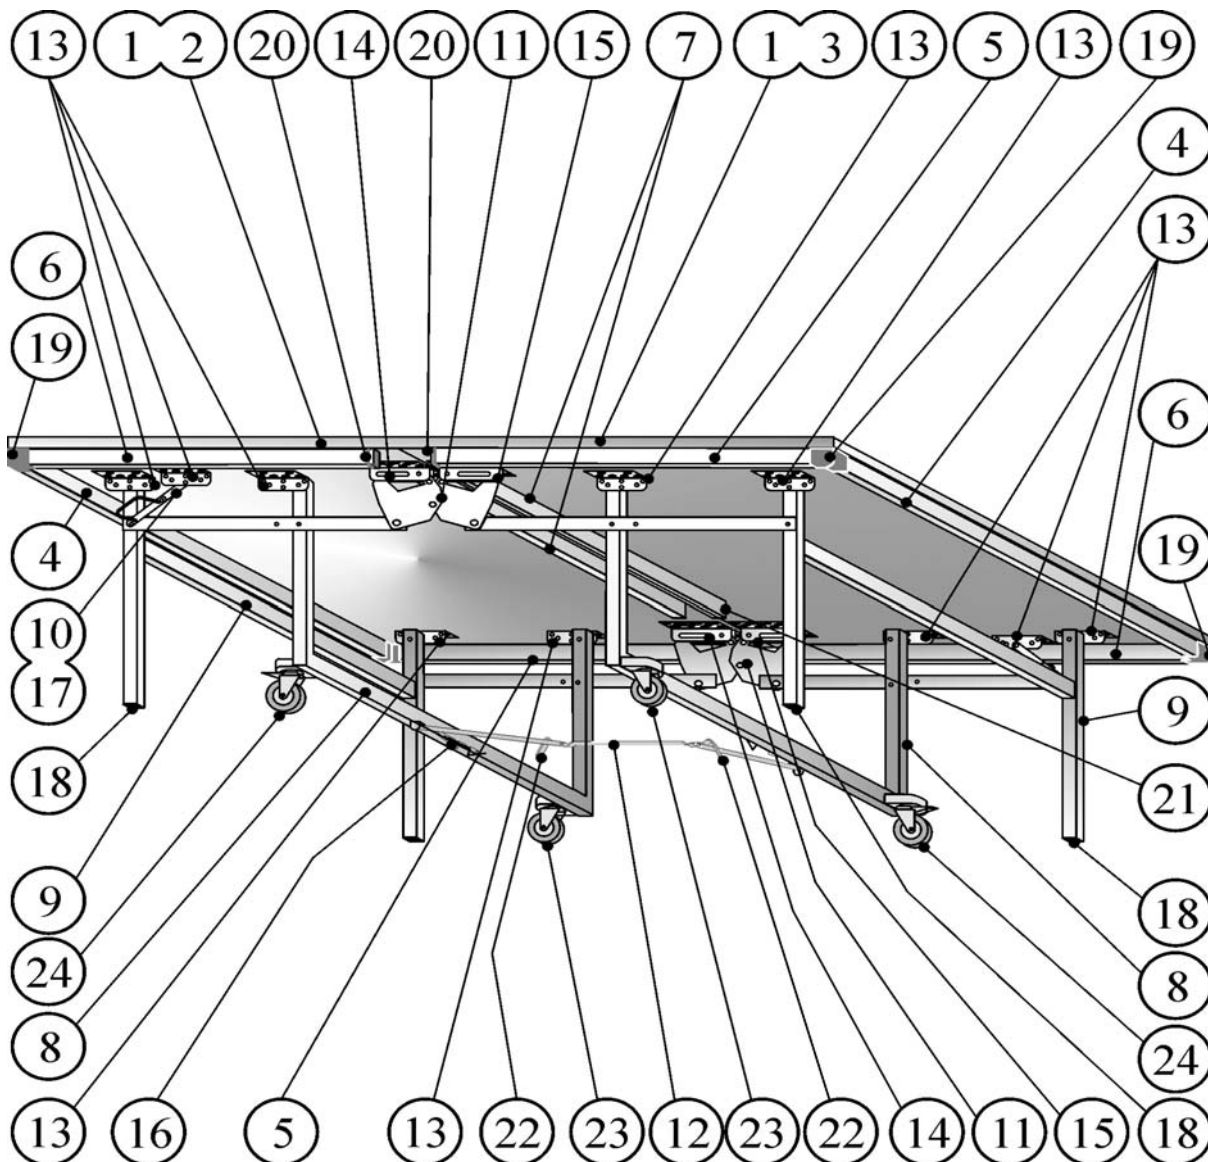

Ersatzteile / spare parts

tus41157-60//70 Butterfly Space Saver 25/S (grüne 25 mm Ob.)
 tus41157-61/71 Butterfly Space Saver 25/S (blaue 25 mm Ob.)

1 / 4
 Nettopreis/net price

Gültig ab 01.09.2007
 Valid from 01.09.2007

Ersatzteile / spare parts

tus41157-60//70 Butterfly Space Saver 25/S (grüne 25 mm Ob.)

tus41157-61/71 Butterfly Space Saver 25/S (blaue 25 mm Ob.)

2 / 4

Nettopreis/net price

Nr. No.	Zeichnung diagramm	Bezeichnung name	St. pcs	Art-Nr. part No.
1		Oberfläche m. Linien 25 mm/grün <i>green top with lines 25 mm</i>	2	BG01755-00
		Oberfläche mit Linien 25 mm, blau <i>blue top with lines 25 mm</i>	2	BG01755-01
2		Plattenh. Butterfly Space Saver 25 grüne 25 mm Oberfl. mit Zargen und Winkel mont. inkl. Aufstellhinweis SC <i>green half top Butterfly Space Saver 25, 25 mm with mounted frames and angles, incl. operating hints SC</i>	2	BG05050-00
3		Plattenhälfte Butterfly Space Saver 25 blaue 25 mm Oberfl. mit Zargen und Winkel mont. inkl. Aufstellhinweis SC <i>blue half top Butterfly Space Saver 25, 25 mm with mounted frames and angles, incl. operating hints SC</i>	2	BG05050-01
4		Zarge Butterfly lang schw./rot <i>long black/red frame Butterfly</i>	2	BG00069-02
5		Zarge Butterfly Space Saver li. mont. <i>left mounted frame Butterfly Space Saver</i>	2	BG05048-00
6		Zarge Butterfly Space Saver re. mont. <i>right mounted frame Butterfly Space Saver</i>	2	BG05047-00
7		Verstärkung 900 mm schwarz mont. <i>black mounted support 900 mm</i>	2	bg00208-03
8		Fahrgestellbügel 1000x638,5 rot gebogen (mit Sperrenaufnahme) <i>red bended chassis leg 1000x638,5 (with lock bearing)</i>	2	BG05046-00
9		H-Bein 1000x715 rot gebogen (mit Höhenverstellgleiter) <i>red bended folding leg 1000x715 (with height adjusters)</i>	2	BG05054-00
10		Sicherungssperre/G1 rot rechts (m. Griff) <i>right red securing lock /G1 (with grip)</i>	2	bg02594-01
11		Getriebe 50/906/10° rot geprägt <i>embossed red gear unit 50/906/10°</i>	2	BG03761-02